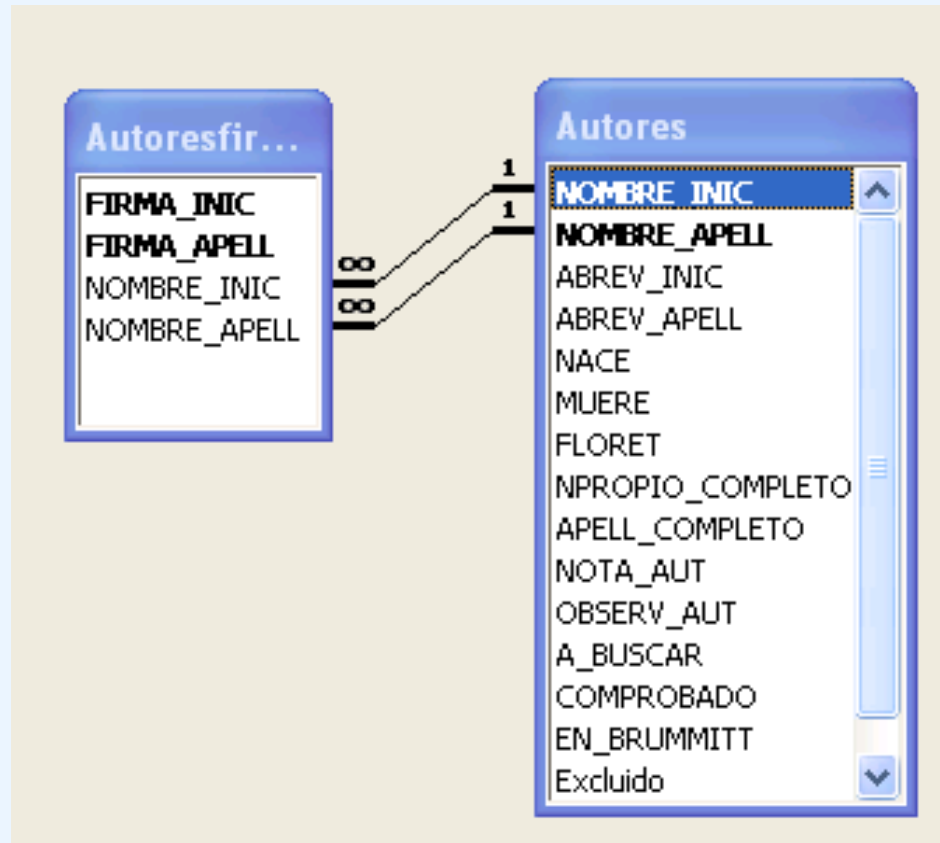

Problemas (3): Nombres alternativos