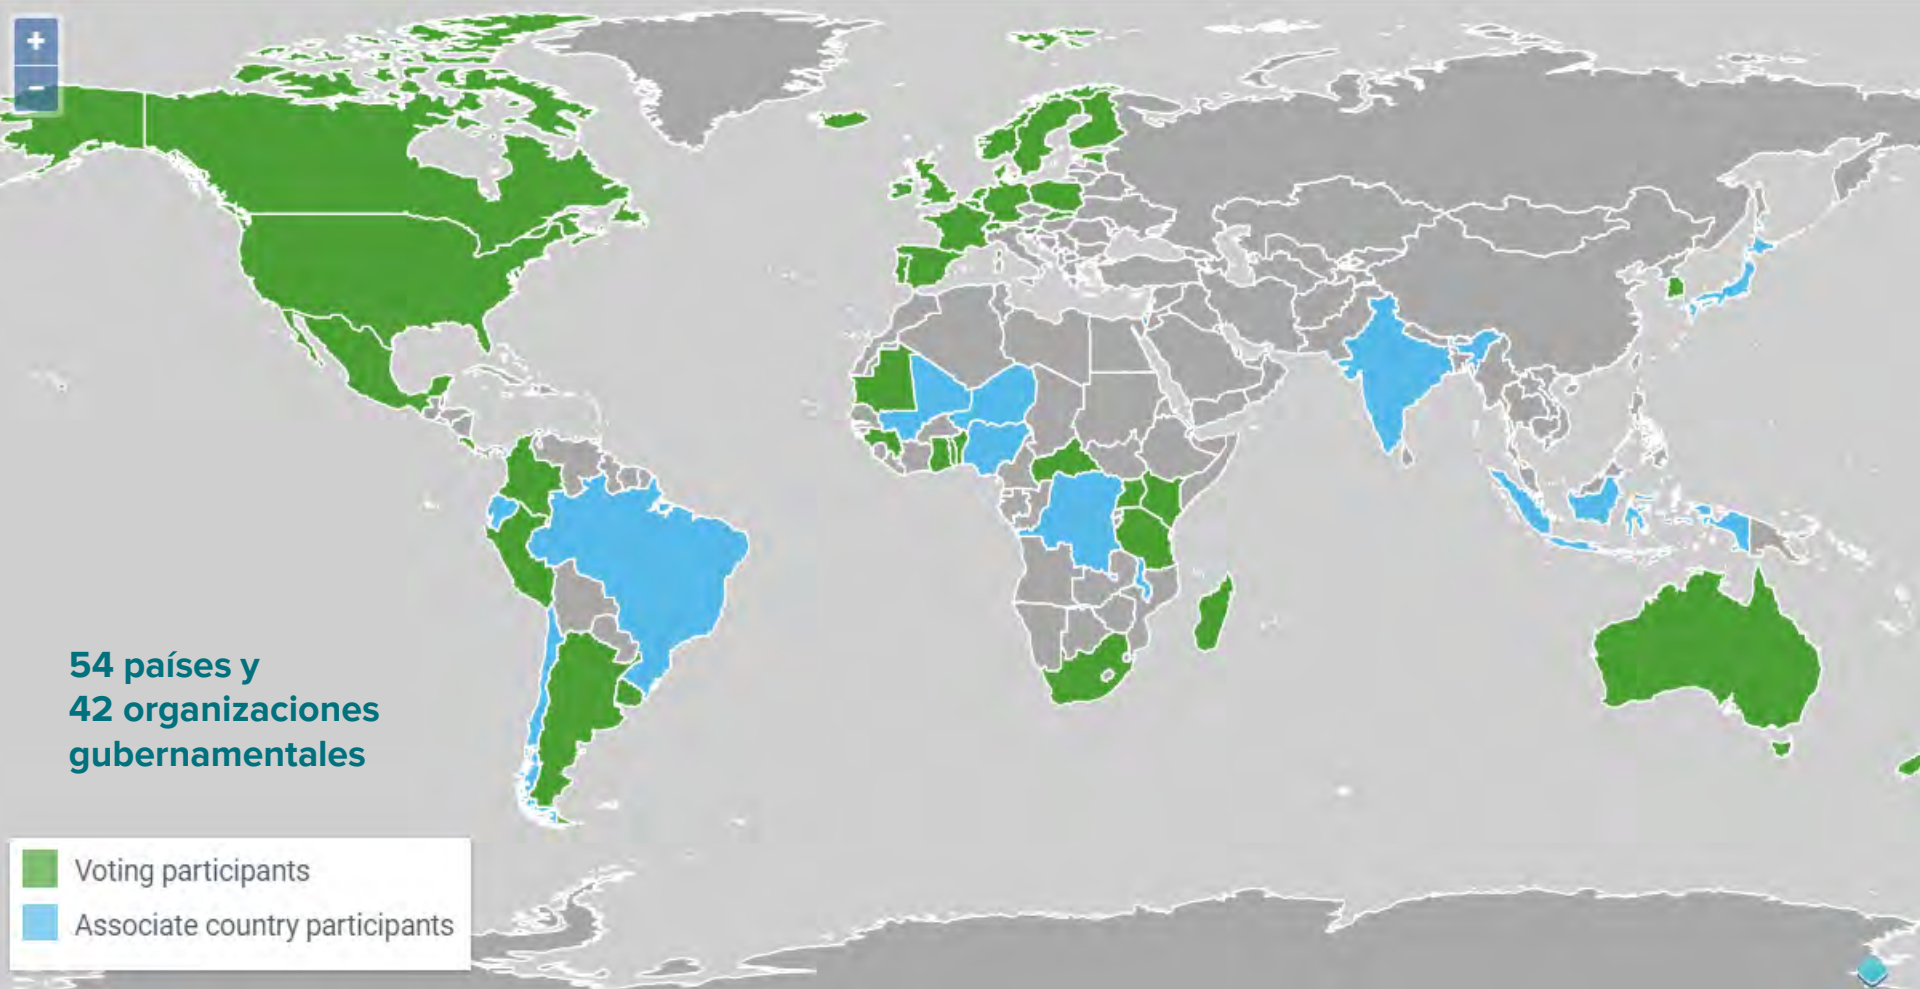

Red dinámica
de centros
y proyectos

Plataforma
de acceso a
la información

herramientas
informáticas de
libre acceso

visión más completa
de la biodiversidad
que conocemos

vía internet,
libre y
gratuito

Mayor red mundial de datos de biodiversidad

Orígenes y evolución histórica

- 1999 ● Consejo de Ministros OCDE acuerda la creación GBIF
- 2001 ● GBIF nace oficialmente. España es miembro fundador
- 2002 ● Secretaría Mundial de GBIF en Copenhague y creación de los primeros nodos nacionales
- 2003 ● Primer plan de trabajo anual de GBIF y primeras convocatorias de proyectos y contratos
- 2007 ● Segunda fase de GBIF: del prototipo al sistema operacional
- 2012 ● Tercera fase de GBIF – consolidación: hacía un modelo descentralizado e indefinido en el tiempo

**Miembros
(países)**

Establecer un nodo nacional

Contribuir económicamente

**54 países y
42 organizaciones
gubernamentales**

-  Voting participants
-  Associate country participants

GBIF en España

MINISTERIO DE ECONOMÍA,
INDUSTRIA Y COMPETITIVIDAD (MINEICO)