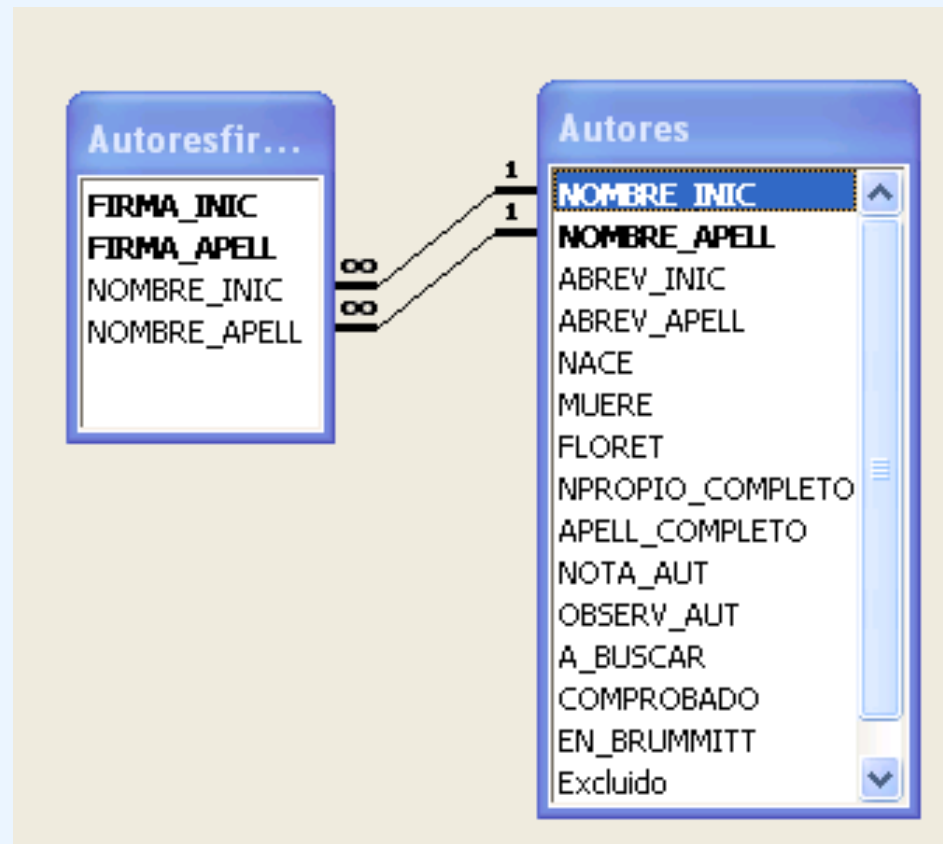

Problemas (3): Nombres alternativos